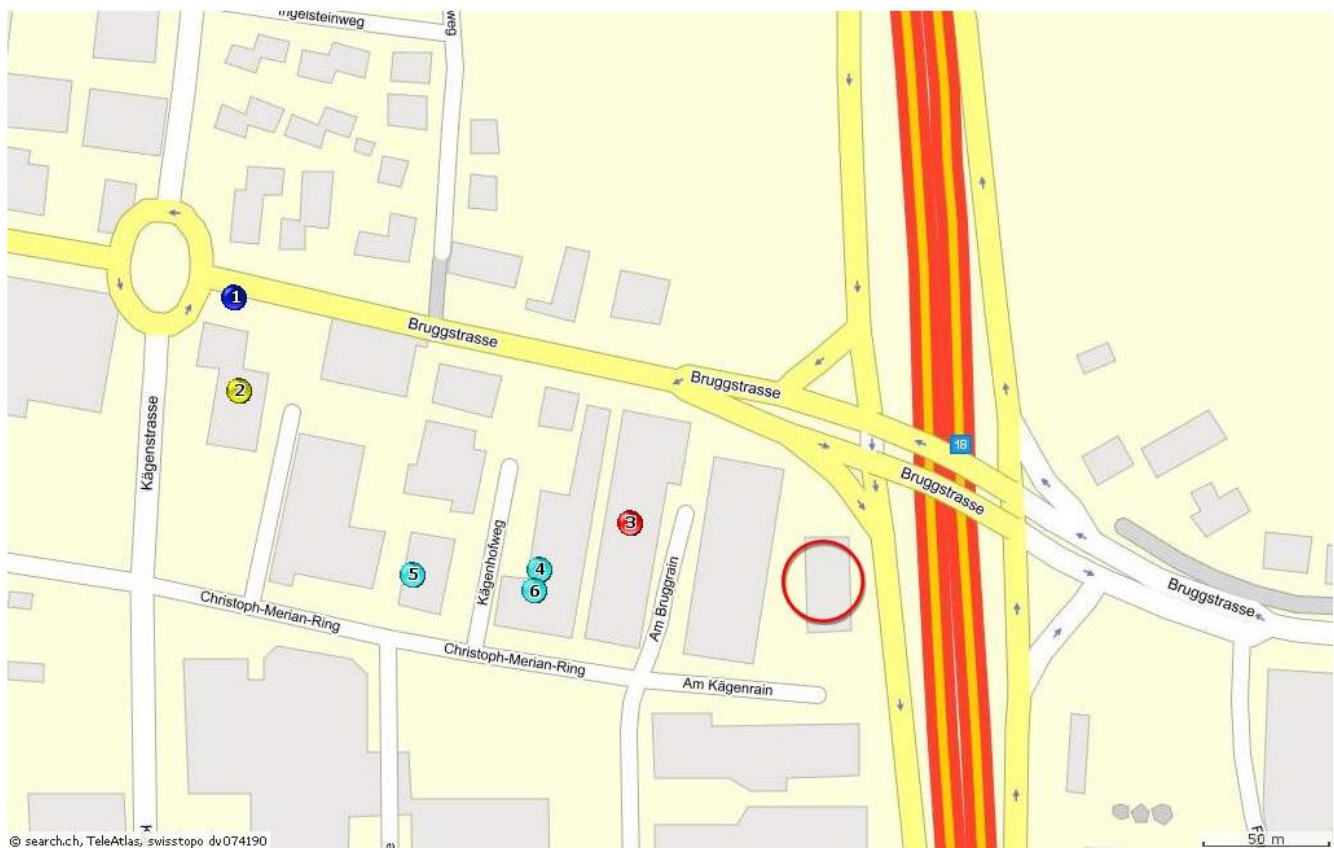

SITUATIONSPLAN

Inspirion AG, Am Kägenrain 1-3, 4153 Reinach, Tel: 061 715 20 00

Öffentliche Verkehrsmittel

Tram Nr. 11 bis Reinach Dorf, umsteigen auf Bus Nr. 64 Richtung Bahnhof Dornach/Arlesheim bis Haltestelle Bruggstrasse. Neben Migrol Tankstelle vorbei - Kägenstrasse dann links Christoph Merian Ring, bei Lipo weiter gerade aus bis zum BAB Gebäude.

Mit dem Auto

Von Basel oder Delémont
J18 Ausfahrt Reinach Süd
Richtung Reinach
beim ersten Kreisell die 3. Ausfahrt in Richtung Gewerbezone Kägen
nächste Strasse links Christoph Merian Ring
beim Möbelhaus Lipo weiter gerade aus bis zum BAB Gebäude.