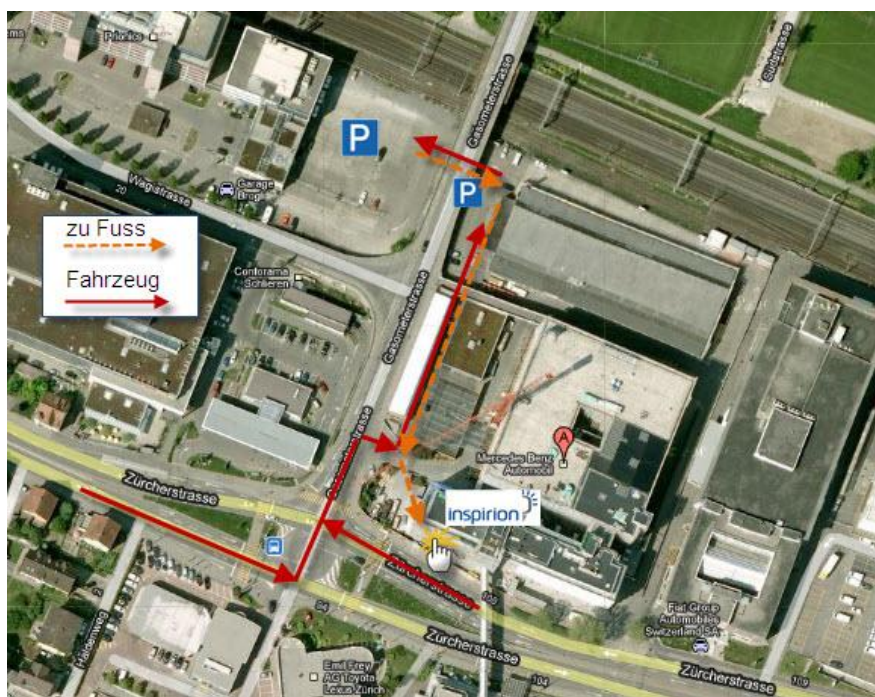

SITUATIONSPLAN

Inspirion AG, Zürcherstrasse 109, 8952 Schlieren Tel: 043 444 88 33

Öffentliche Verkehrsmittel

Aus Richtung Baden

S-Bahn Linie 12 bis Schlieren Bahnhof

Bus Nr. 31 (Richtung Zürich) bis Schlieren Gasometerbrücke

Fahrzeit ca. 7 Minuten

Aus Richtung Zürich

Bus Nr. 31 ab Zürich Bahnhofplatz/HB bis Schlieren Gasometerbrücke

Fahrzeit ca. 22 Minuten

Mit dem Auto

Aus Richtung Bern

Ausfahrt Zürich-Altstetten

Richtung Altstetten und am Lichtsignal rechts über Europabrücke

Nach Brücke 2. Lichtsignal rechts (Badenerstrasse)

Bis Schlieren (Zürcherstrasse)

Aus Richtung Zürich

Ausfahrt Zürich-Altstetten

Richtung Schlieren

2. Lichtsignal links Richtung Zentrum (Gasometerstrasse)

Parkplätze

Auf Mercedes-Parkplatz einbiegen

Dann links an der Mauer entlangfahren

Parkplätze sind angeschrieben

Oder auf gegenüberliegenden Parkplatz